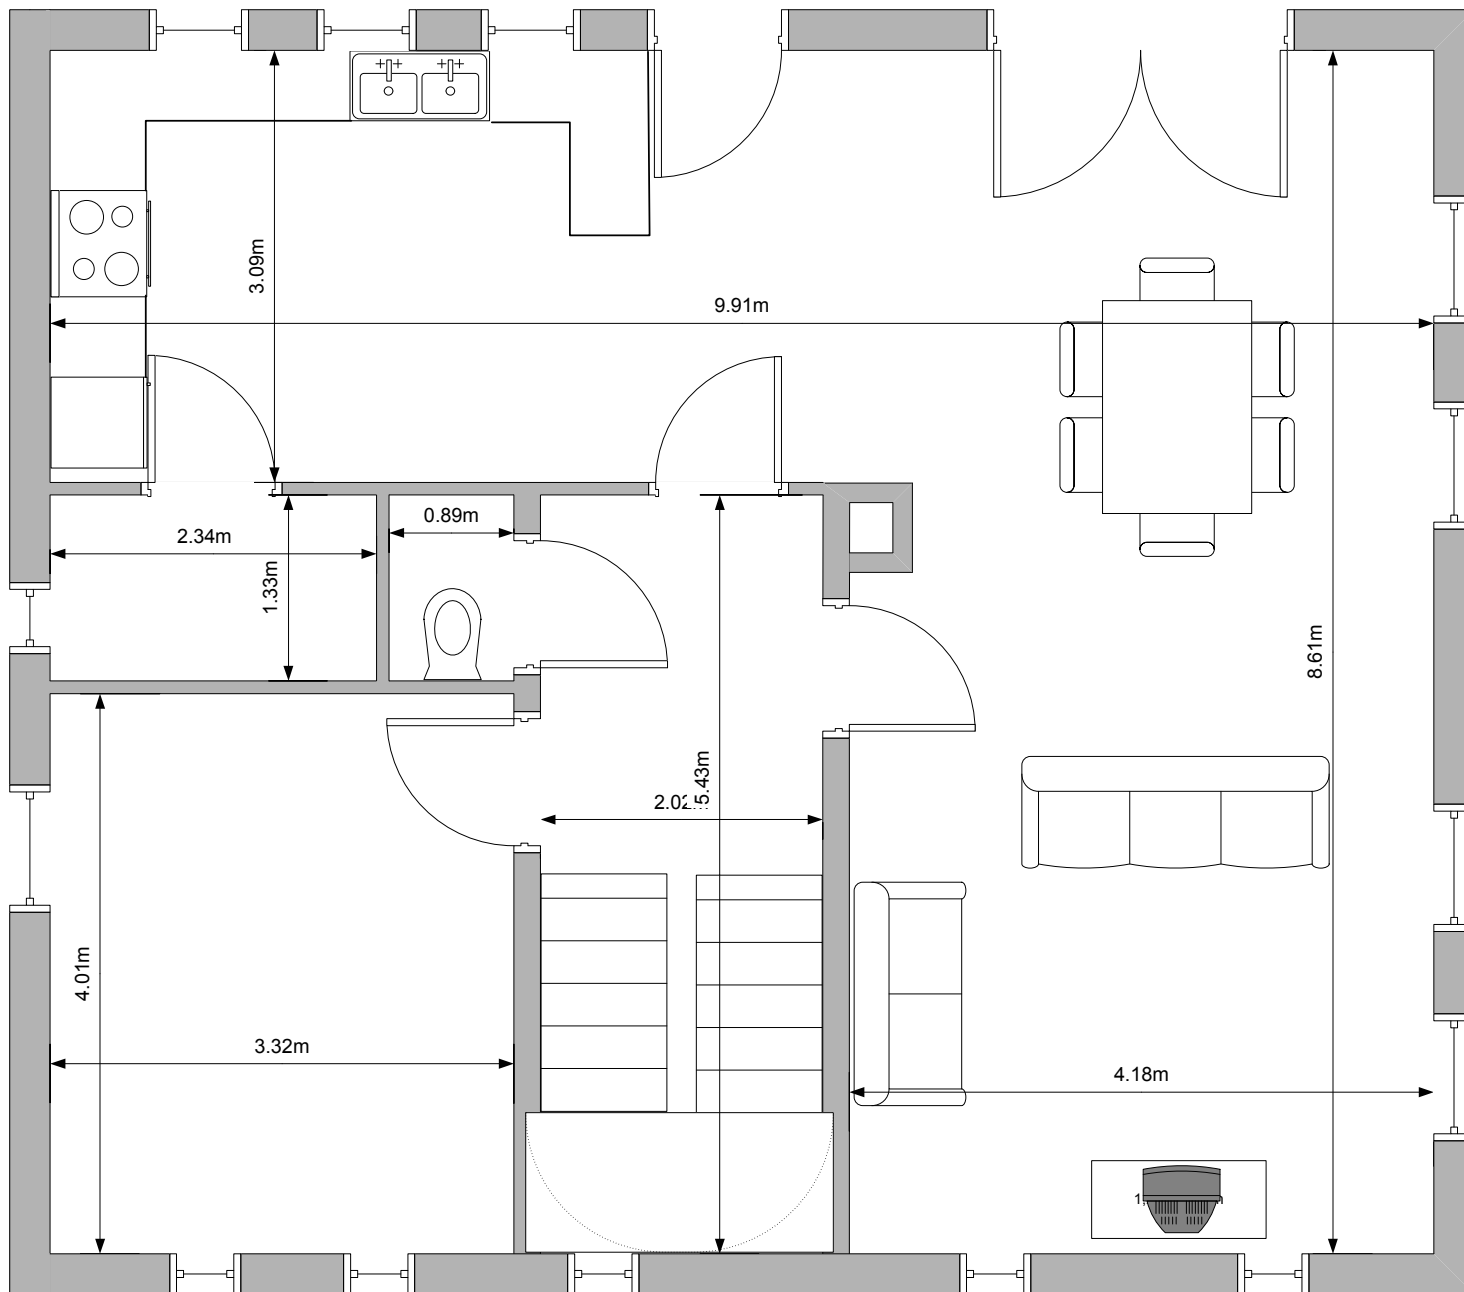

Hauteur : 2.30 m

Hauteur : 2.60 m

SCALE: 1:250