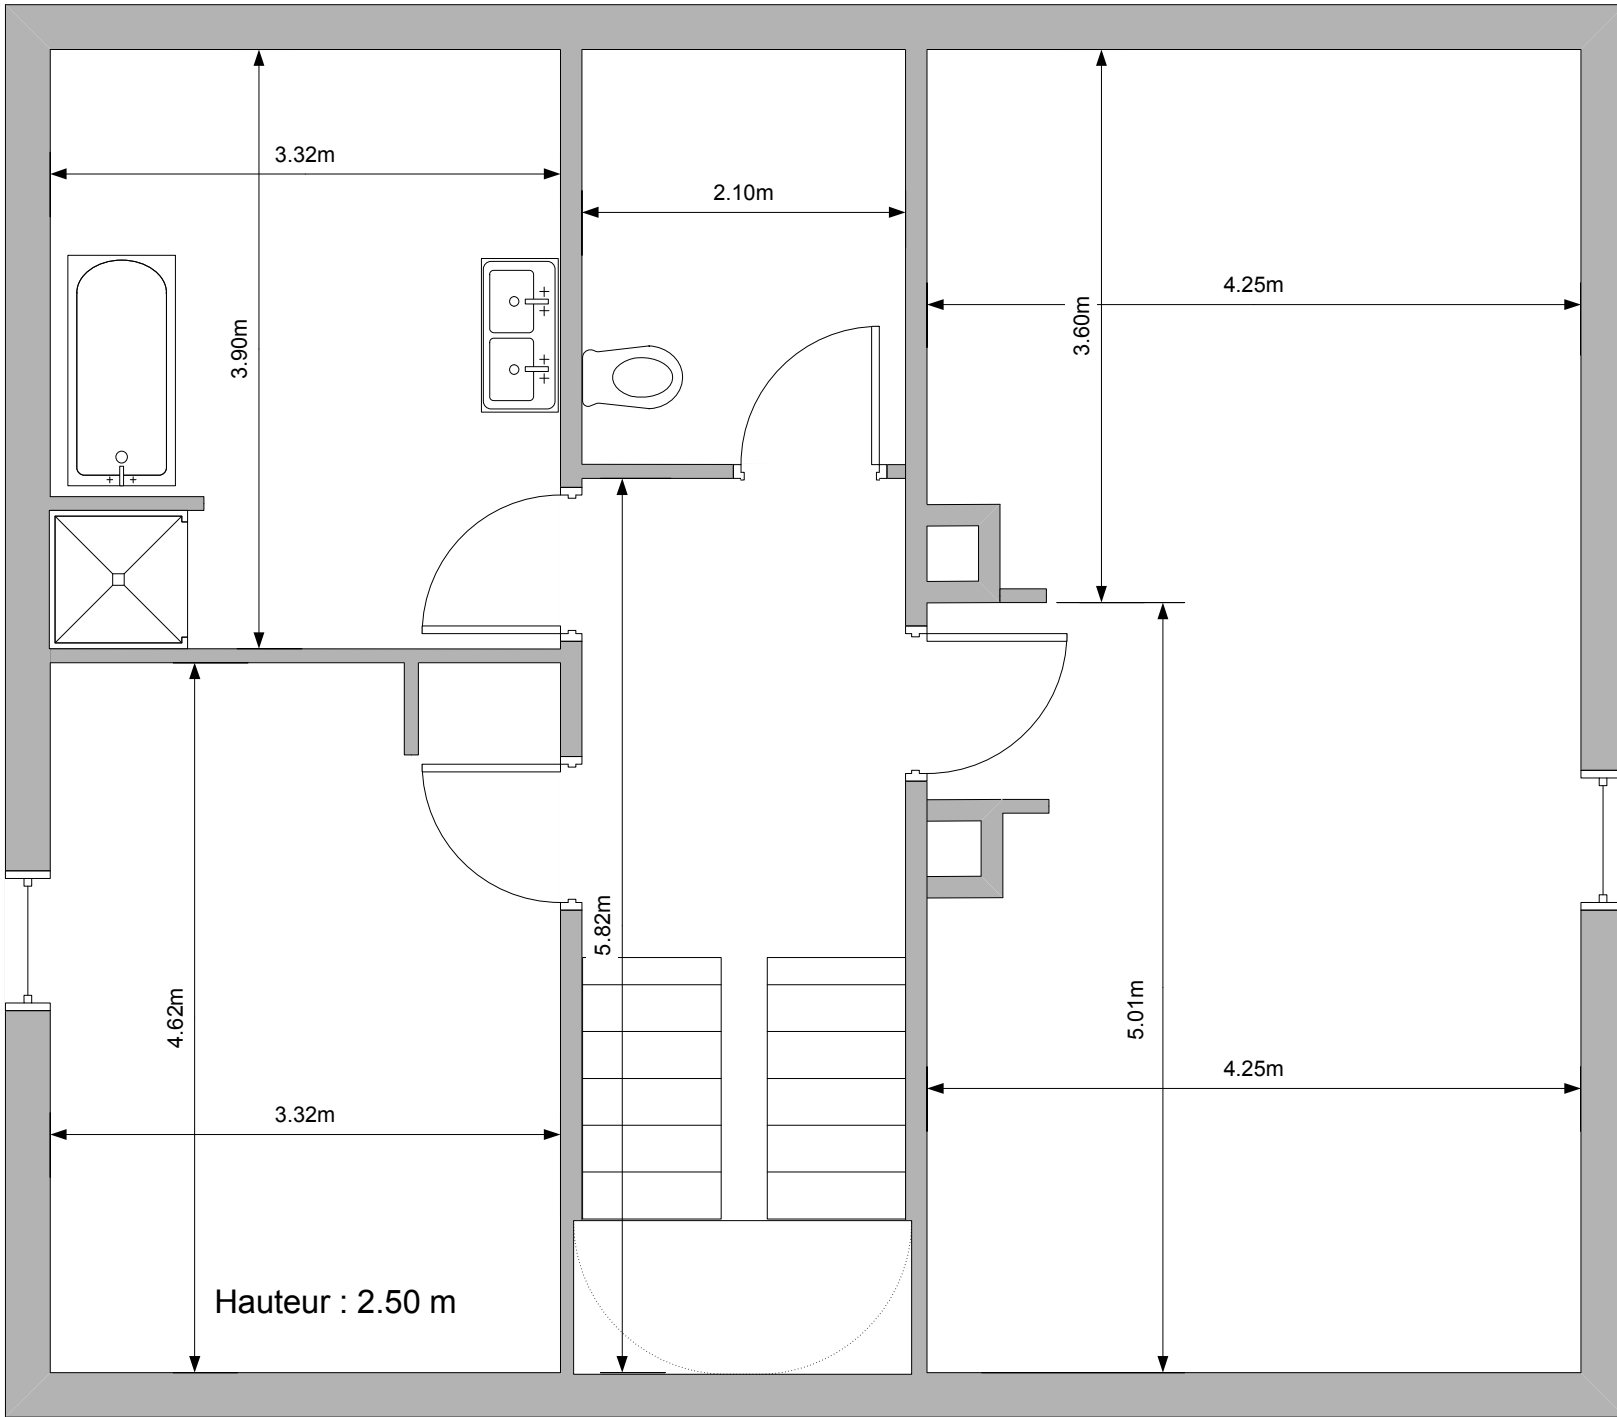

Hauteur : 2.30 m

Hauteur : 2.60 m

SCALE: 1:250